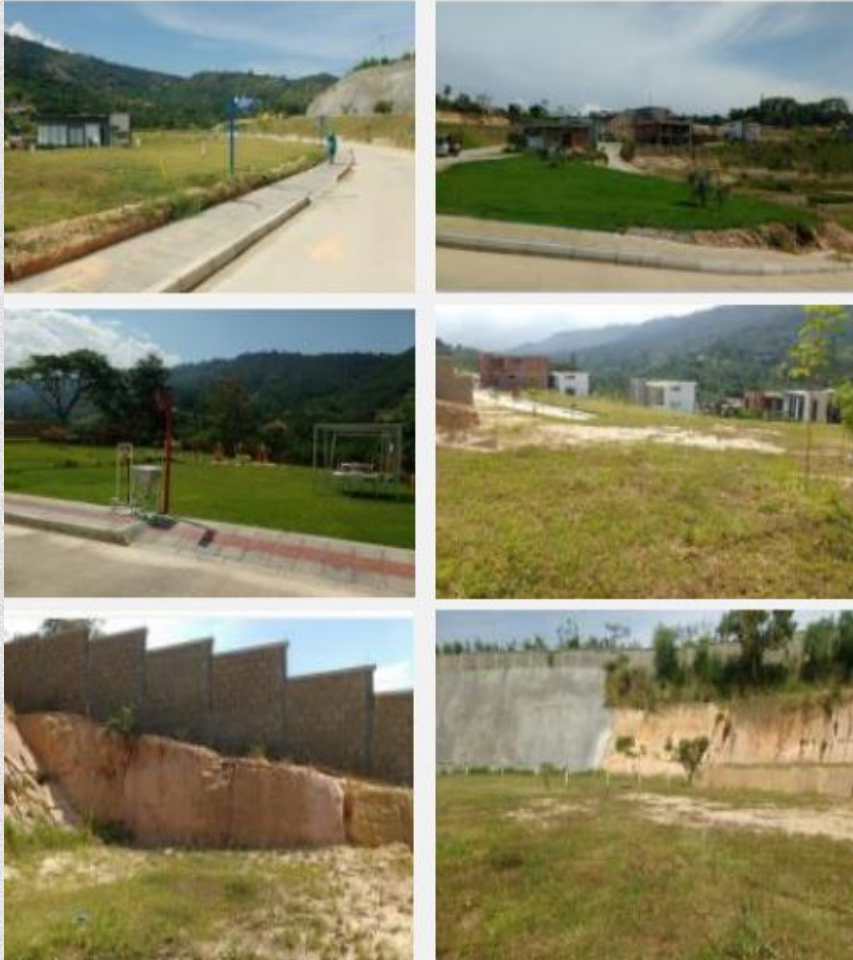

Venta de propiedad

Lote – 21 SECTOR LA SIERRA

Descripción:

Lote de terreno sin construcción localizado aproximadamente a 10 km de la zona urbana de Girón, en la vereda Barbosa, conjunto Ruitoque ParkHouse, etapa La Sierra. presenta una topografía ligeramente inclinada y pendientes entre al 3 y 7% con una forma irregular. Frente y acceso sobre la vía interna que tiene el condominio.

Información:

Vereda Barbosa, sector Valle de Ruitoque.

Girón-Santander.

Impuesto Predial: \$ 7.967.800

Área: : 800,63 M2

Servicios: Luz, Acueducto, Alcantarillado.

M.I: 300-433712

Precio de venta \approx \$ 881.000.000